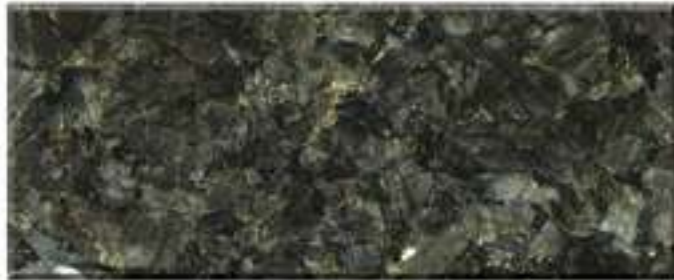

乌克兰钻 Volga Blue

幻影兰 Galactic Blue

墨绿麻 UBATUBA

金钻麻 Giallo Fiorito

蓝夜 Blue in the Night

蓝珍珠 Blue Pearl

黑珍珠 Black Pearl

幻彩红 Multicolor Red

绿星 Emerald Pearl

啡钻 Baltic Brown

金丝缎 Ivory India

美国黑 American Black

安哥拉黑 Angola Black

巴拿马黑 Panama Black

英国棕 Tan Brown

皇室啡 Cafe Imperial