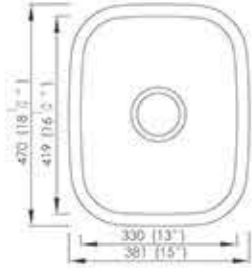

TOPMOUNT & APRON SINKS ARE AVAILABLE FROM US

**STAINLESS
STEEL SINK**

不锈钢盆

YS-001

YS-002

YS-003

YS-004

YS-005

YS-006

YS-007