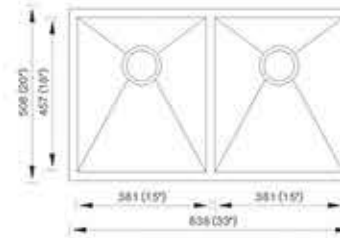

TOPMOUNT & APRON SINKS ARE AVAILABLE FROM US

**STAINLESS
STEEL SINK**

不锈钢盆

YS-001

YS-002

YS-003

YS-004

YS-005

YS-006

YS-007