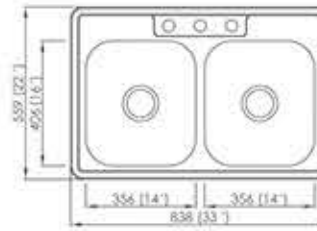

TOPMOUNT & APRON SINKS ARE AVAILABLE FROM US

**STAINLESS
STEEL SINK**

不锈钢盆

YS-001

YS-002

YS-003

YS-004

YS-005

YS-006

YS-007