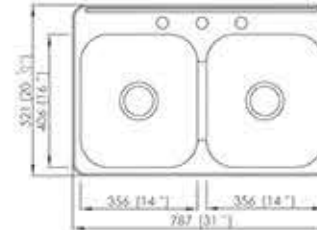

TOPMOUNT & APRON SINKS ARE AVAILABLE FROM US

**STAINLESS
STEEL SINK**

不锈钢盆

YS-001

YS-002

YS-003

YS-004

YS-005

YS-006

YS-007