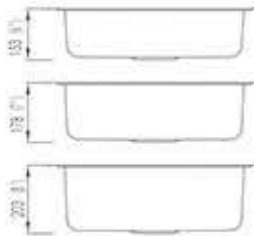

TOPMOUNT & APRON SINKS ARE AVAILABLE FROM US

**STAINLESS
STEEL SINK**

不锈钢盆

YS-001

YS-002

YS-003

YS-004

YS-005

YS-006

YS-007