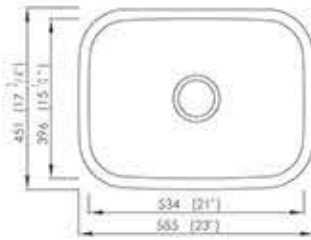

TOPMOUNT & APRON SINKS ARE AVAILABLE FROM US

**STAINLESS
STEEL SINK**

不锈钢盆

YS-001

YS-002

YS-003

YS-004

YS-005

YS-006

YS-007