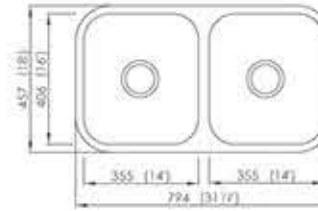

TOPMOUNT & APRON SINKS ARE AVAILABLE FROM US

**STAINLESS
STEEL SINK**

不锈钢盆

YS-001

YS-002

YS-003

YS-004

YS-005

YS-006

YS-007