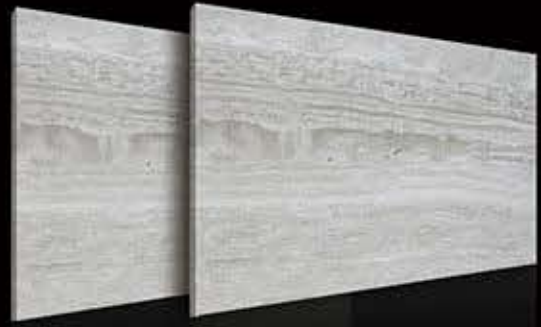

DARK EMPERADOR

MARBLE KITCHEN TOPS

大理石台面 (厨房)

MARBLE VANITY TOP

大理石台面 (卫生间)

ZEBRA BLACK

WHITE WOOD

CASTRO WHITE