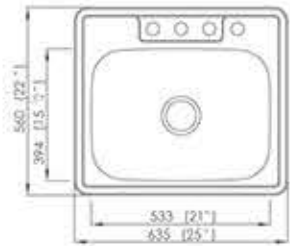

TOPMOUNT & APRON SINKS ARE AVAILABLE FROM US

**STAINLESS
STEEL SINK**

不锈钢盆

YS-001

YS-002

YS-003

YS-004

YS-005

YS-006

YS-007